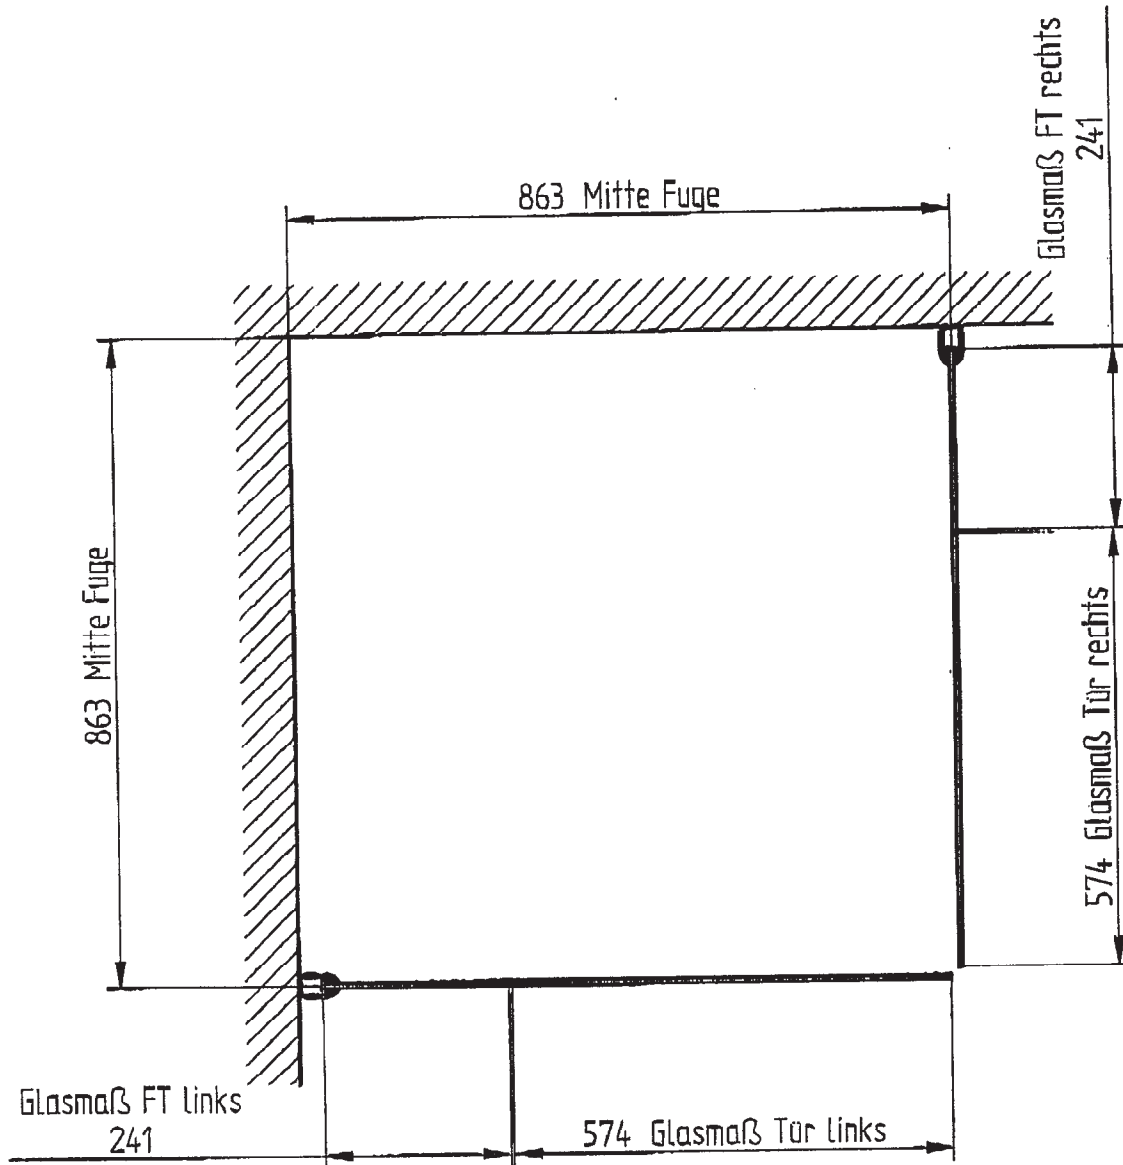

# MasterClass 2 Eckeinstieg 4-teilig Standard 900 x 900 auf Fliese

*D 902408  
innen händig Fliesenspiegel*

Montagemaße für den Aufbau

**z.Hd Fr.Reddig**

**Bearb.:** Michael.Guntermann

**Datum:** 28.11.2007